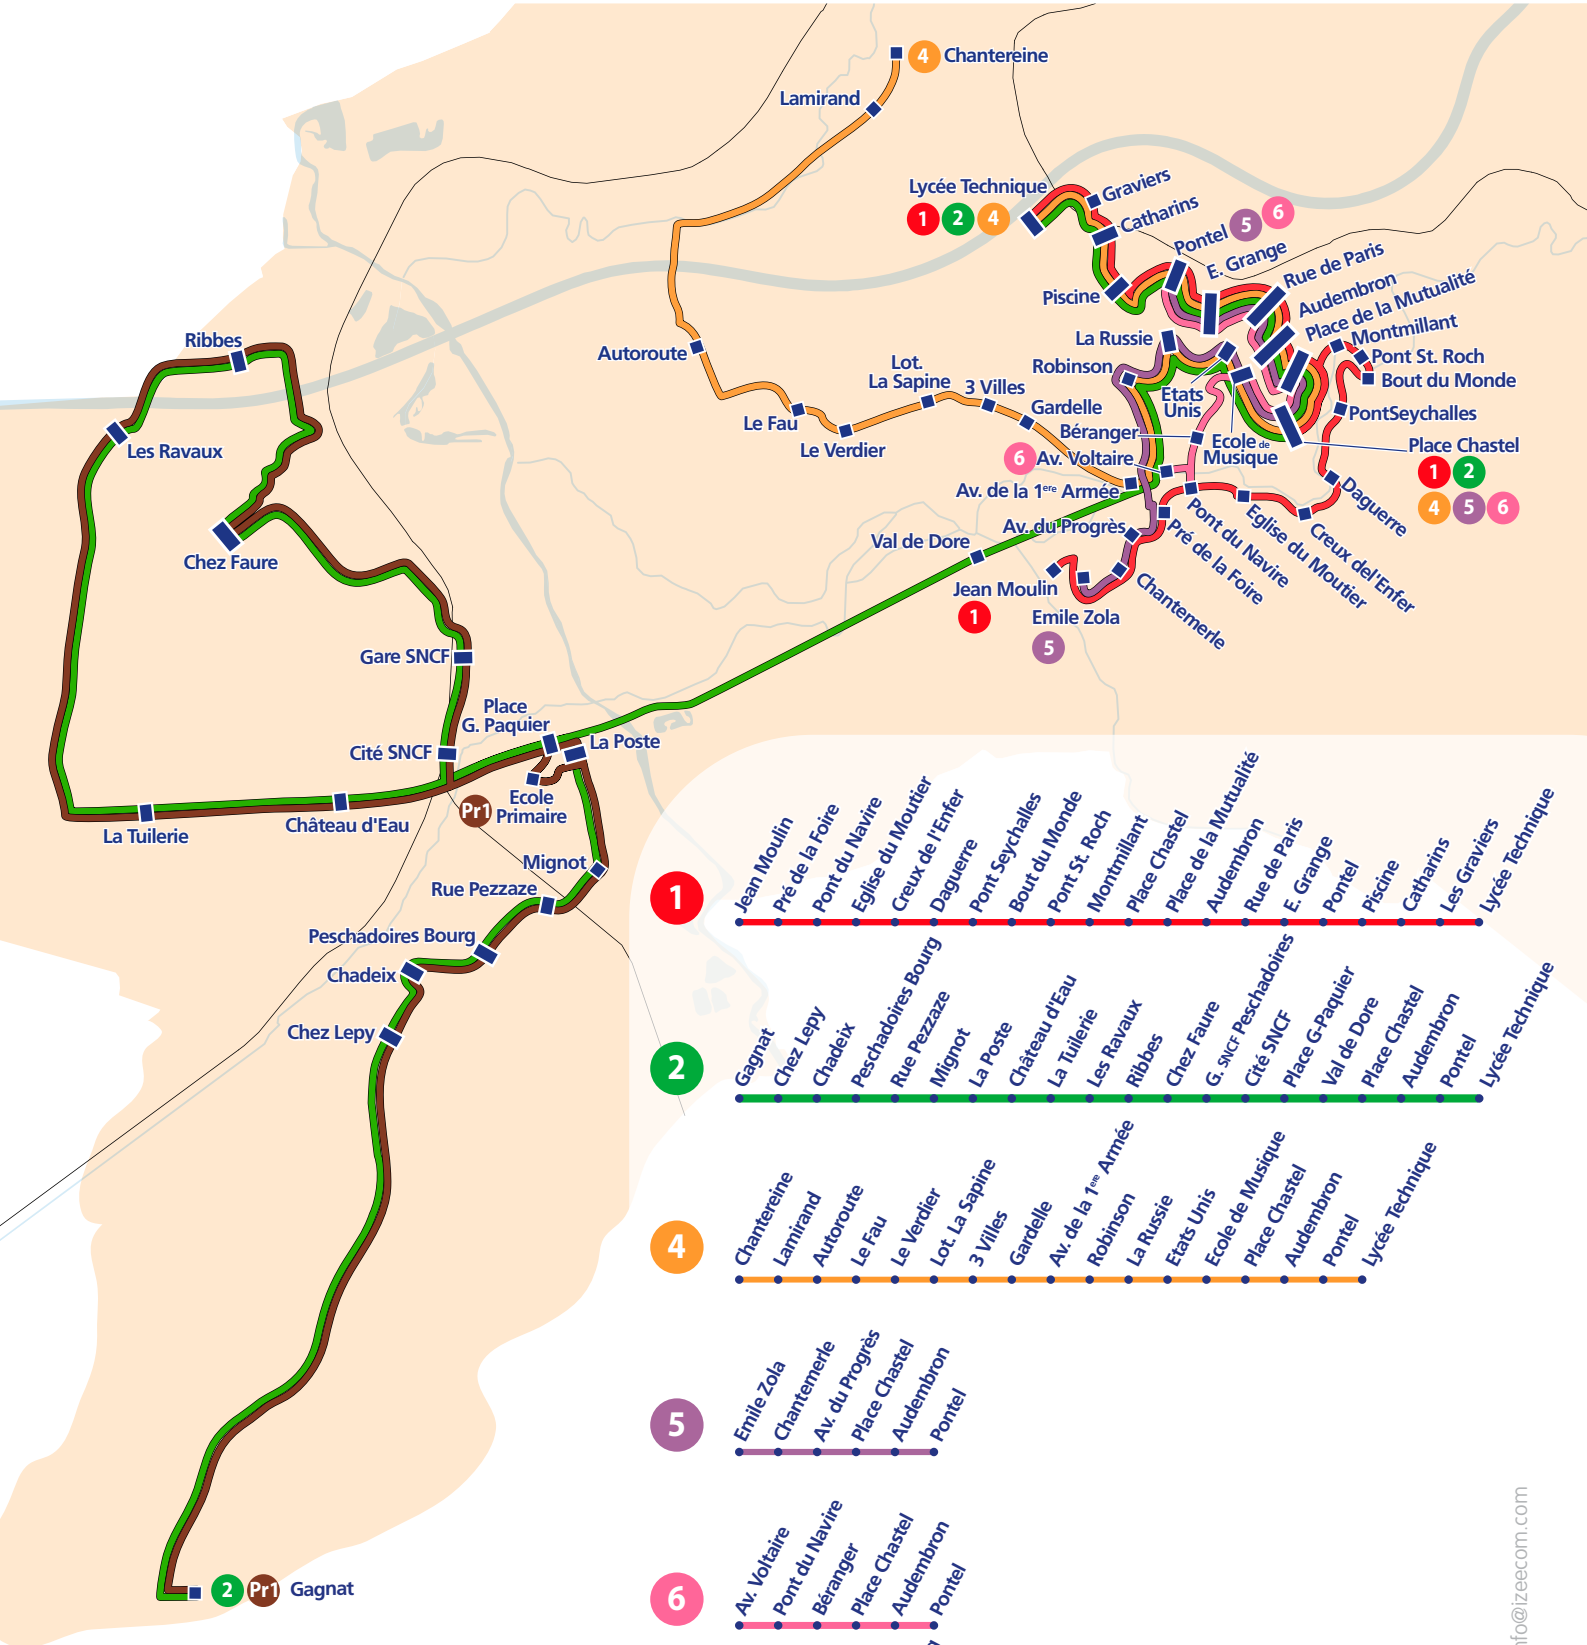

TRAJETS DOUBLAGES SCOLAIRES

1

- Jean Moulin
- Pré de la Foire
- Pont du Navire
- Eglise du Moutier
- Creux de l'Enfer
- Daguerre
- Pont Seychalles
- Bout du Monde
- Pont St. Roch
- Montmillant
- Place Chastel
- Place de la Mutualité
- Audembron
- Rue de Paris
- E. Grange
- Pontel
- Piscine
- Catharins
- Les Gravières
- Lycée Technique

2

- Gagnat
- Chez Lepy
- Chadeix
- Peschadoires Bourg
- Rue Pezzaze
- Mignot
- La Poste
- Châteaud'Eau
- La Tuilerie
- Les Ravaux
- Ribbes
- Chez Faure
- G. SNCF
- Peschadoires
- Cité SNCF
- Place G-Paquier
- Val de Dore
- Place Chastel
- Audembron
- Pontel
- Lycée Technique

4

- Chantereine
- Lamirand
- Autoroute
- Le Fau
- Le Verdier
- Lot. La Sapine
- 3 Villes
- Gardelle
- Av. de la 1^{ère} Armée
- Robinson
- La Russie
- Etats Unis
- Ecole de Musique
- Place Chastel
- Audembron
- Pontel
- Lycée Technique

5

- Emile Zola
- Chantemerle
- Av. du Progrès
- Place Chastel
- Audembron
- Pontel

6

- Av. Voltaire
- Pont du Navire
- Béranger
- Place Chastel
- Audembron
- Pontel

Pr1

- Gagnat
- Chez Lepy
- Chadeix
- Peschadoires Bourg
- Rue Pezzaze
- Mignot
- La Poste
- Châteaud'Eau
- La Tuilerie
- Les Ravaux
- Ribbes
- Chez Faure
- Gare Peschadoire
- Cité SNCF
- Place G-Paquier
- Ecole Primaire